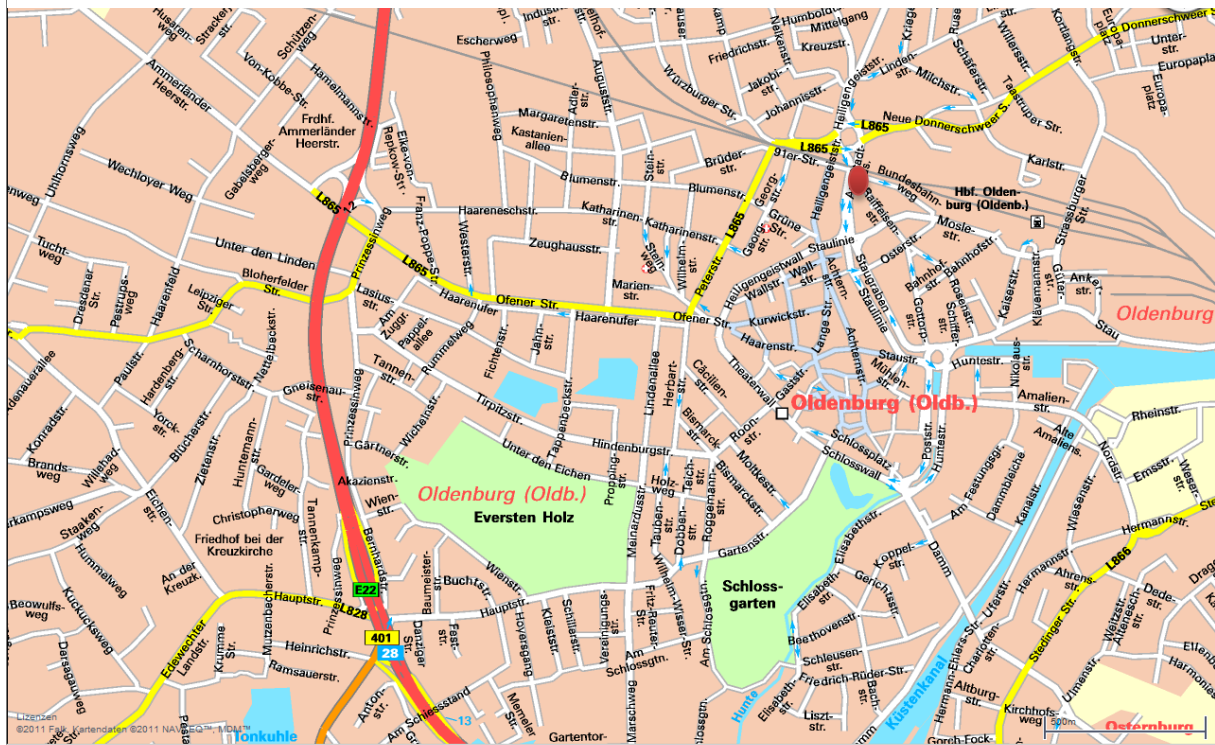

Routenplanung

LEB Oldenburg

Raiffeisenstraße 27
26122 Oldenburg

Autobahn - der A28 (E22)

- Abfahrt OL-Haarentor
- ↶ biegen Sie links in die **Ammerländer Heerstraße** (später Ofener Straße)
- ↶ biegen Sie links ab, in den **Heiligengeistwall** ein
- ↑ verlassen Sie den **Heiligengeistwall** und fahren weiter gerade aus auf die Straße **Staulinie**
- ↶ biegen Sie links in die Straße **Am Stadtmuseum** ein
- ↷ **Am Stadtmuseum** biegen Sie dann rechts in die **Raiffeisenstraße** ein

Bahnhof

- ↑ verlassen Sie den Bahnhofplatz und gehen gerade aus auf die **Moselstraße**
- ↷ von der **Moselstraße** biegen Sie dann rechts in die **Raiffeisenstraße** ein.